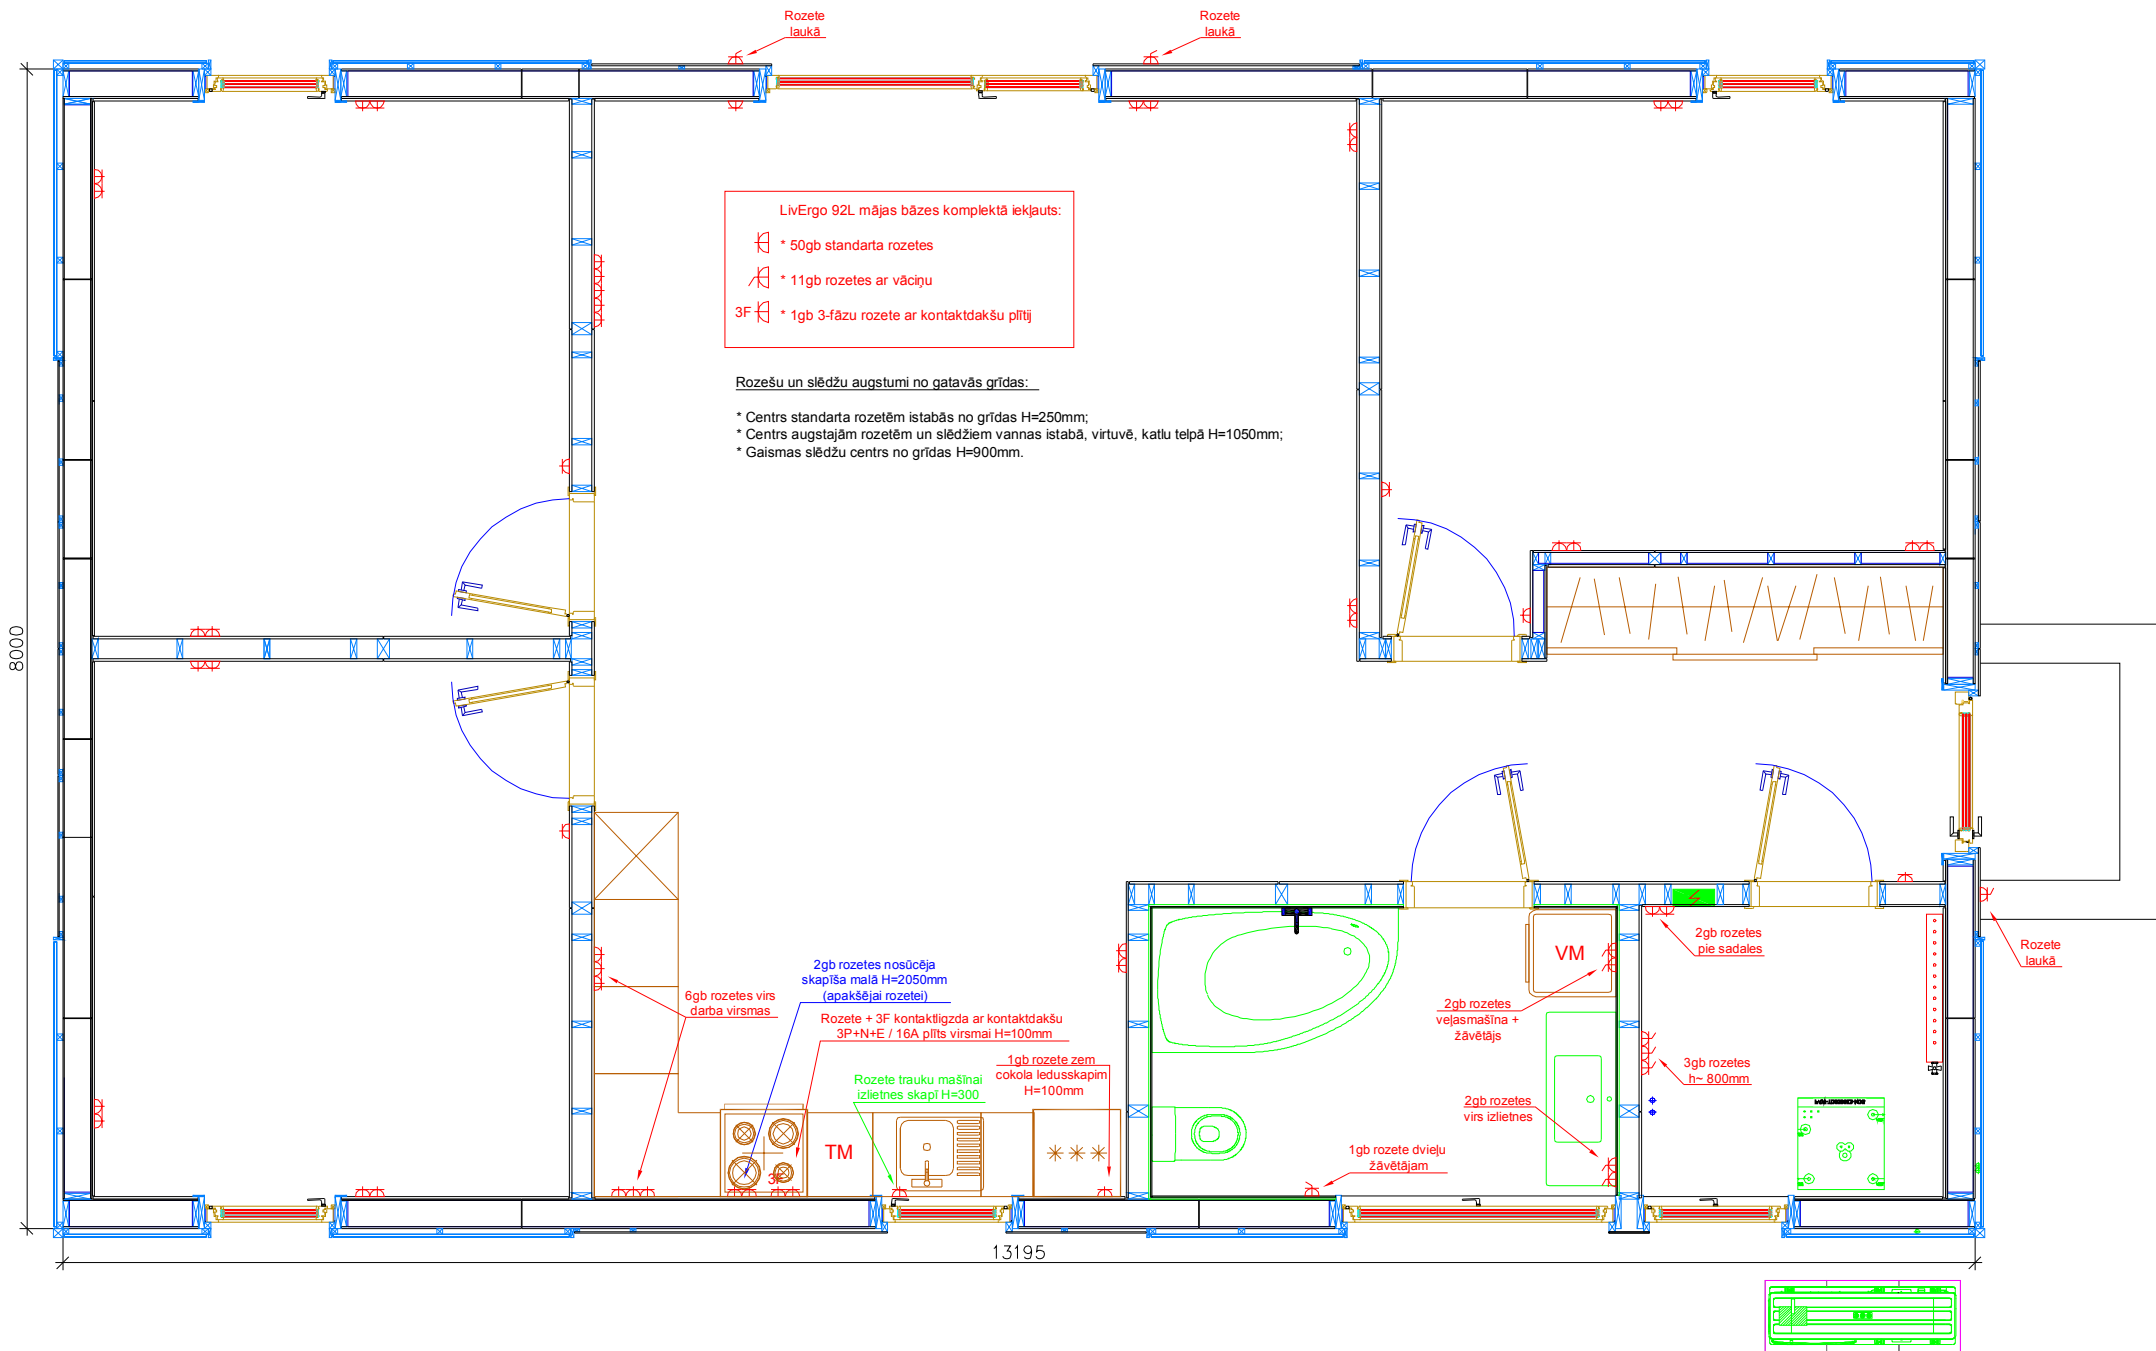

LivErgo 92L mājas bāzes komplekta rozešu daudzums un izvietojums

LivErgo 92L mājas bāzes komplektā iekļauts:

- ⊕ * 50gb standarta rozetes
- ⊕ * 11gb rozetes ar vāciņu
- 3F ⊕ * 1gb 3-fāzu rozete ar kontakt dakšu plītij

Rozešu un slēdžu augstumi no gatavās grīdas:

- * Centrs standarta rozetēm istabās no grīdas H=250mm;
- * Centrs augstajām rozetēm un slēdžiem vannas istabā, virtuvē, katlu telpā H=1050mm;
- * Gaismas slēdžu centrs no grīdas H=900mm.

6gb rozetes virs darba virsmas

2gb rozetes nosūcēja skapīša malā H=2050mm (apakšējai rozetei)

Rozete + 3F kontaktligzda ar kontakt dakšu 3P+N+E / 16A plīts virsmai H=100mm

Rozete trauku mašīnai izlietnes skapī H=300

1gb rozete zem cokola ledusskapim H=100mm

2gb rozetes pie sadales

2gb rozetes veļasmašīna + zāvētājs

3gb rozetes h= 800mm

2gb rozetes virs izlietnes

1gb rozete divieļu zāvētājam